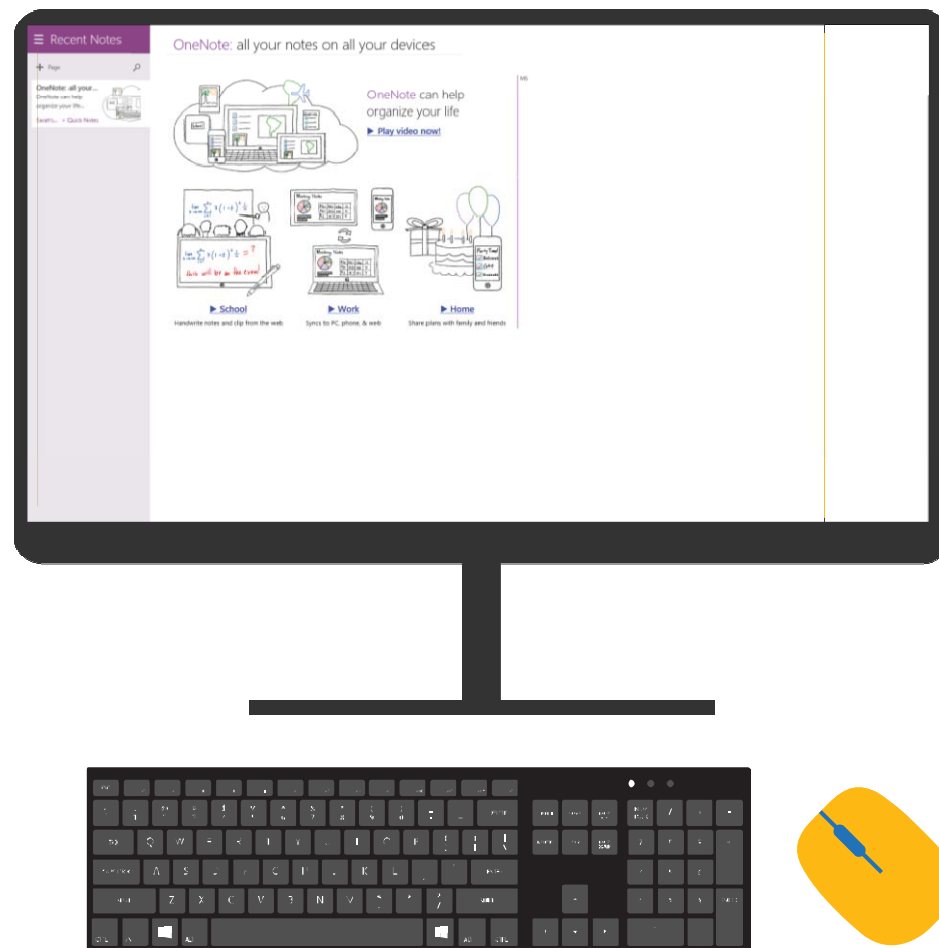

语音, 触控笔, 手势

自然的使用体验

 无论你在做任何工作都可以选择你喜欢的方式操作 Windows 10。

 使用触控的方式打开 OneNote。展示在触控模式下新建笔记依然便捷。

自然的使用体验

使用触控笔来添加笔记会让你感到方便流畅。Windows 使这项工作更加便捷。

使用触控笔书写或画图。

自然的使用体验

如果想要传统PC的操作体验，
键鼠操作依然如你期待一般。

使用键鼠完成之前的笔记

© Windows

Continuum

你所在的界面总是最易用的。

Continuum

无论你在使用桌面、客厅电视、还是你的手机来体验 Windows 10，Continuum 总能使你的应用在任何设备上完美展现和运行。

打开一款内置应用，在其他尺寸的设备上打开同一应用。（如果应用尺寸没有自动调整可手动调整应用显示比例）