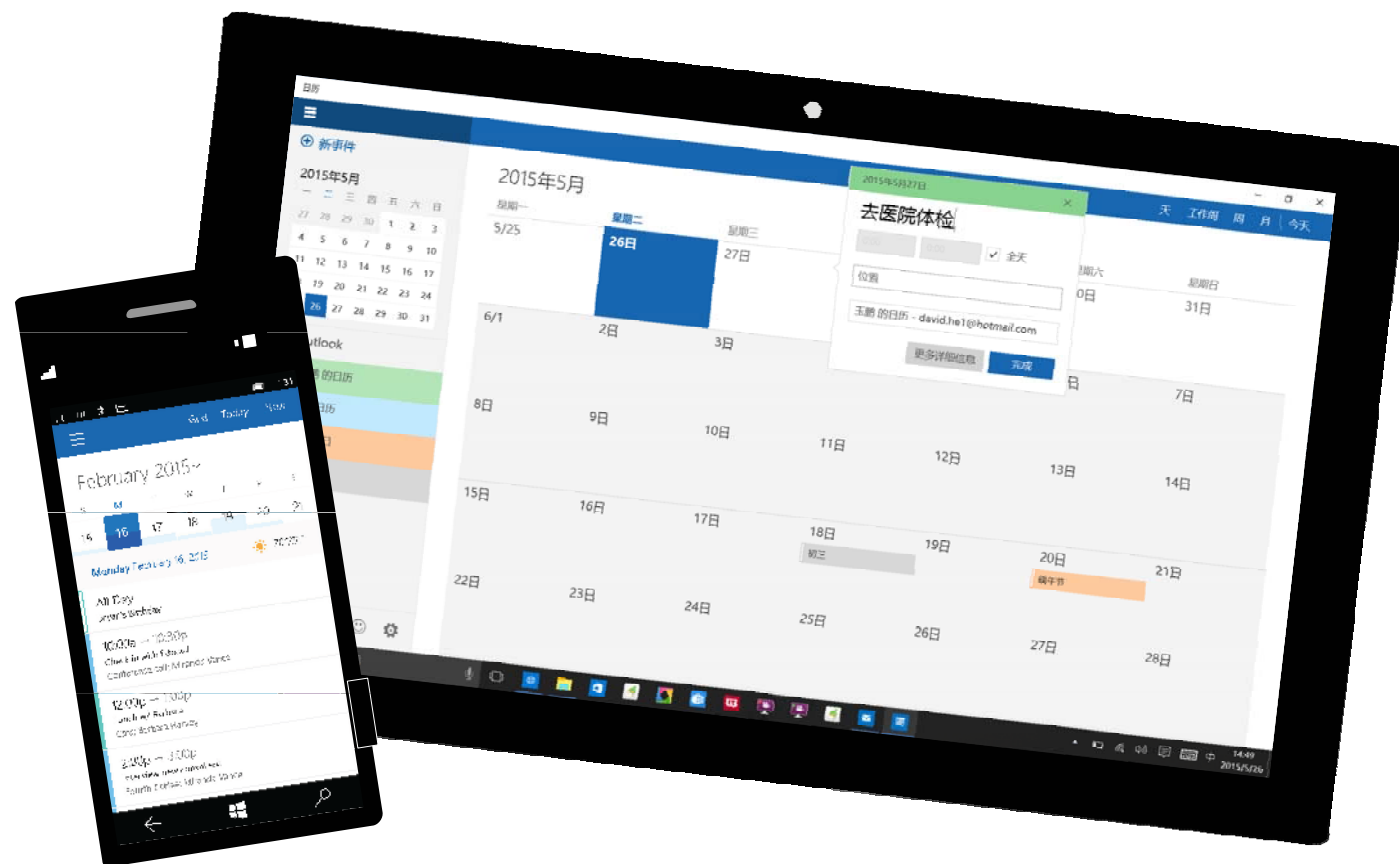

日历应用

使用日历应用能让你更加有条不紊。轻松设置提醒，不错过任何重要事项。

打开日历应用，设置一个看医生的提醒。

邮件应用

基于云连接，无论是Windows还是其他设备，在所有设备中都可以看到你的提醒。

内置应用

照片

照片应用

照片应用汇集了你的所有图片，方便易用。

打开照片应用，选择一张图片。

照片应用

使用增强功能即可一键优化照片，你还可以将这一功能设为自动运行。

使用增强功能来编辑照片。

增强

照片应用

照片应用还能帮你通过创建相册来整理照片，因此你可以省去照片分类的时间，有更多时间来与好友分享照片。

展示相册功能。

REQUIRES
INTERNET

Demo 10

Microsoft Edge

前所未有的浏览器

 Windows

Microsoft Edge

网页更美观，加载更快。现在你可以使用Edge浏览器做的更多！