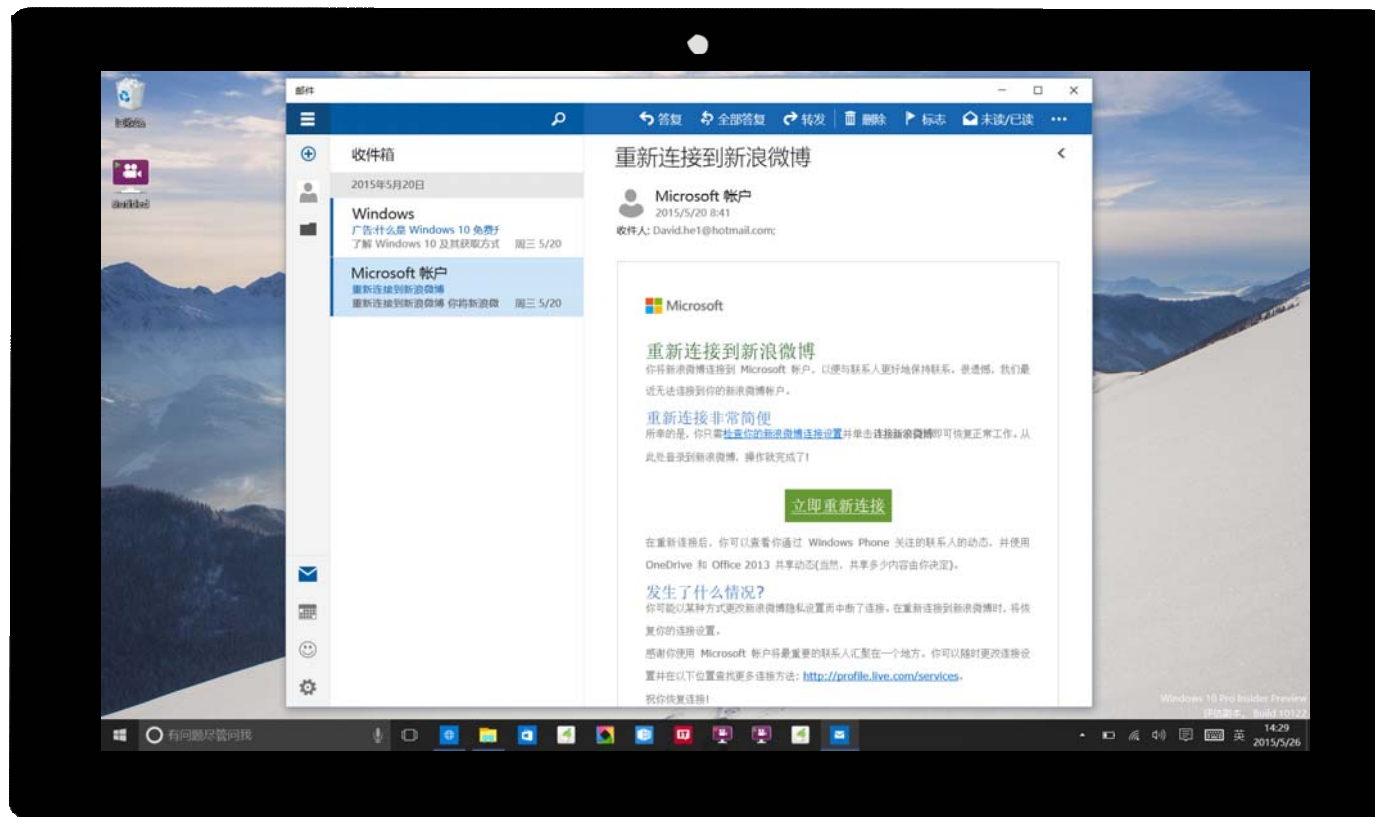

如果想要传统PC的操作体验，
键鼠操作依然如你期待一般。

使用键鼠完成之前的笔记

© Windows

Continuum

你所在的界面总是最易用的。

Continuum

无论你在使用桌面、客厅电视、还是你的手机来体验 Windows 10，Continuum 总能使你的应用在任何设备上完美展现和运行。

打开一款内置应用，在其他尺寸的设备上打开同一应用。（如果应用尺寸没有自动调整可手动调整应用显示比例）