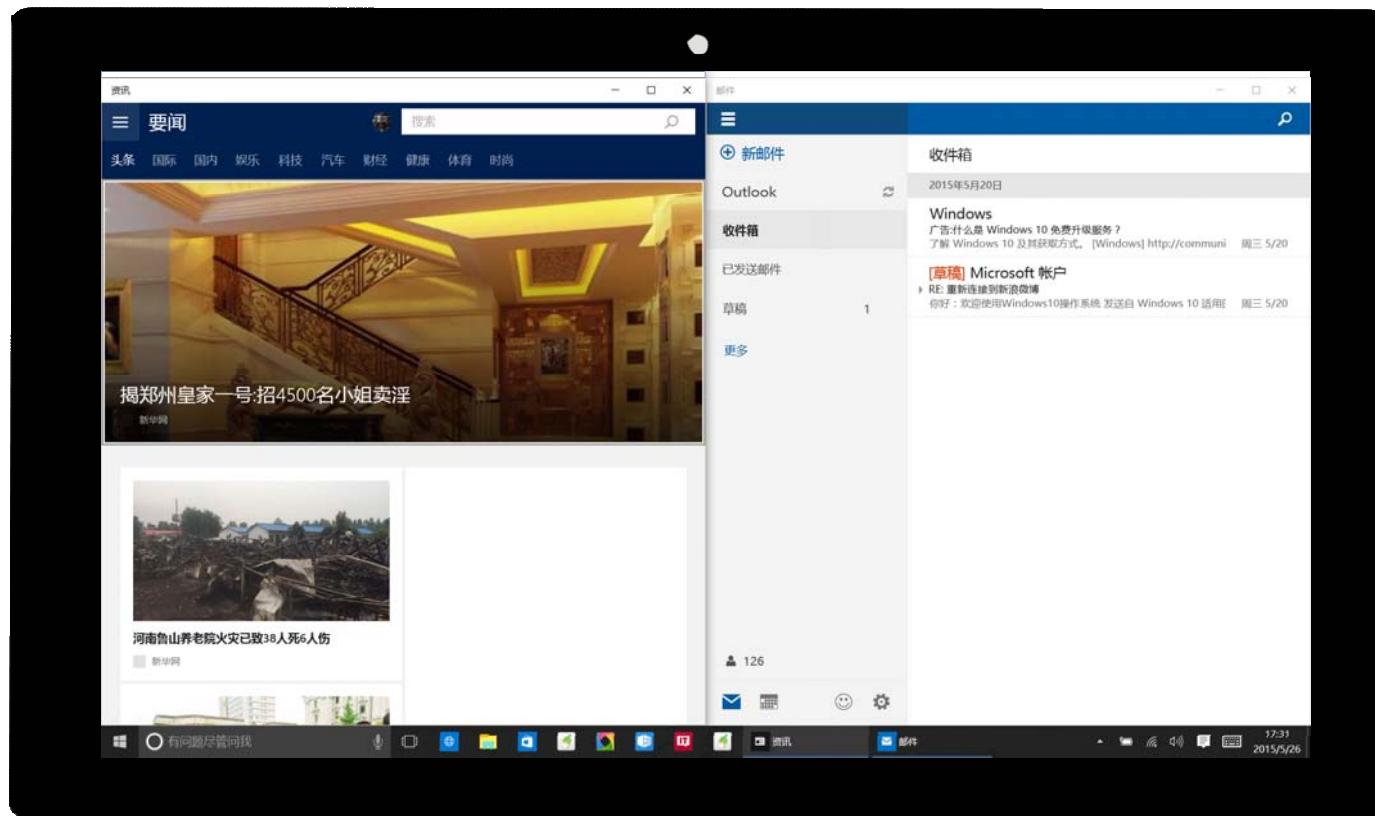

固定的应用程序

开始菜单

开始菜单回归了，点击一下即可找到你想要的应用。你熟悉的程序列表就在开始菜单左侧。

打开开始菜单，展示应用列表。

开始菜单

应用列表

动态磁贴

无需打开应用即可得知重要信息。

展示一些有趣的磁贴，比如照片、邮件、音乐。

动态磁贴

依照自己的喜好设置磁贴

在开始菜单中将动态磁贴更换位置，右键点击动态磁贴，展示菜单中的更改大小、固定和其他功能。

动态磁贴选项

卓越

贴靠, 虚拟桌面, 操作中心

贴靠

在你想要多任务工作时，贴靠功能能够帮助你让两个或者更多应用在屏幕上合理排列。

打开三个应用程序，将其中一个应用贴靠在屏幕左侧或右侧。选择其他的程序贴靠在屏幕另一侧。

贴靠

现在，你还可以将程序贴靠在屏幕的四个角，最多可以贴靠4个应用程序。

将一个应用程序拖拽到屏幕的一个角，并向顾客展示其他后台程序。

虚拟桌面

想在你的设备上完成更多工作？试试虚拟桌面吧，它能帮助你确保工作和生活互不影响；还能根据不同工作内容指定不同桌面，让你的工作更有条理！