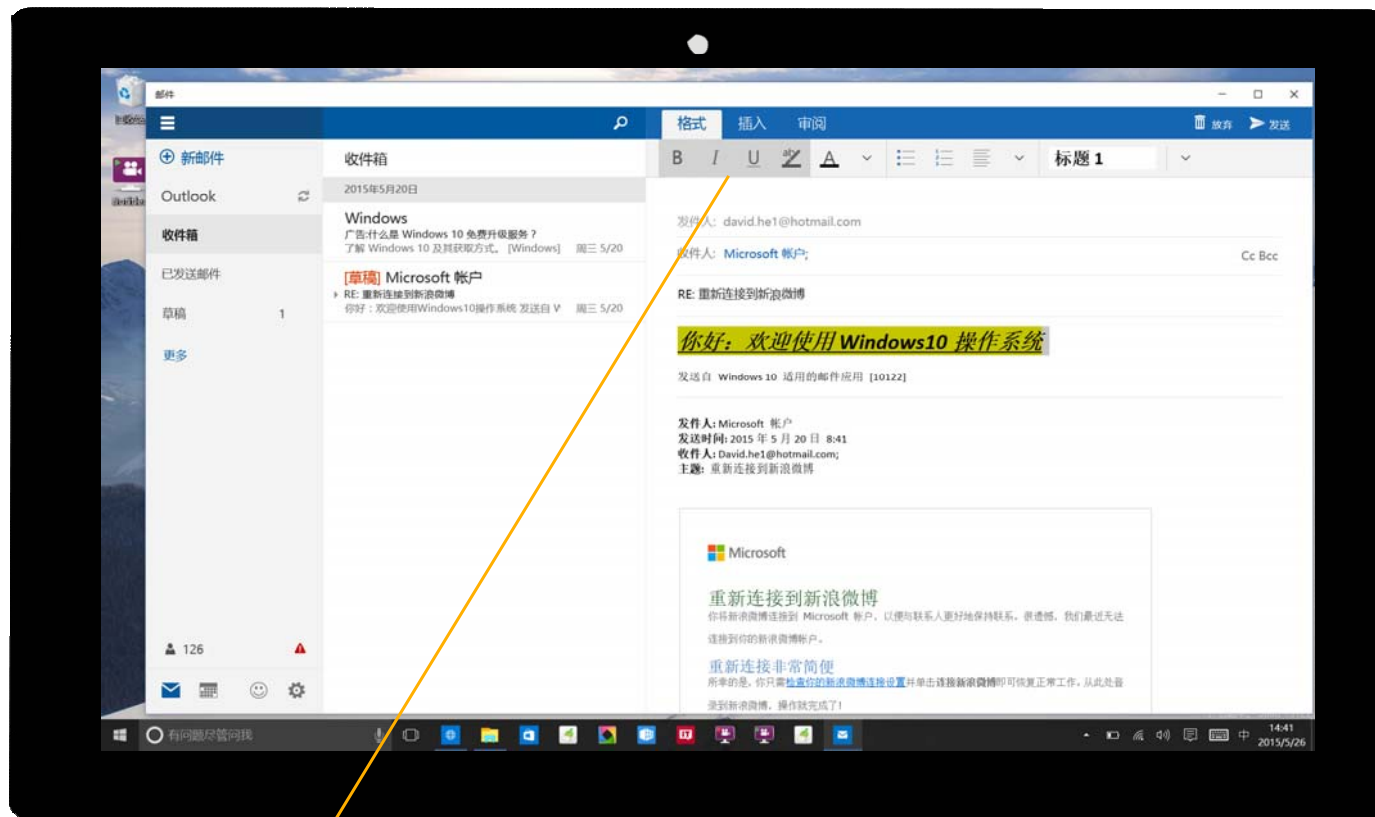

邮件应用

使用Word编辑功能精确呈现你想要表达的内容。

展示ribbon功能区的编辑功能。

编辑功能区