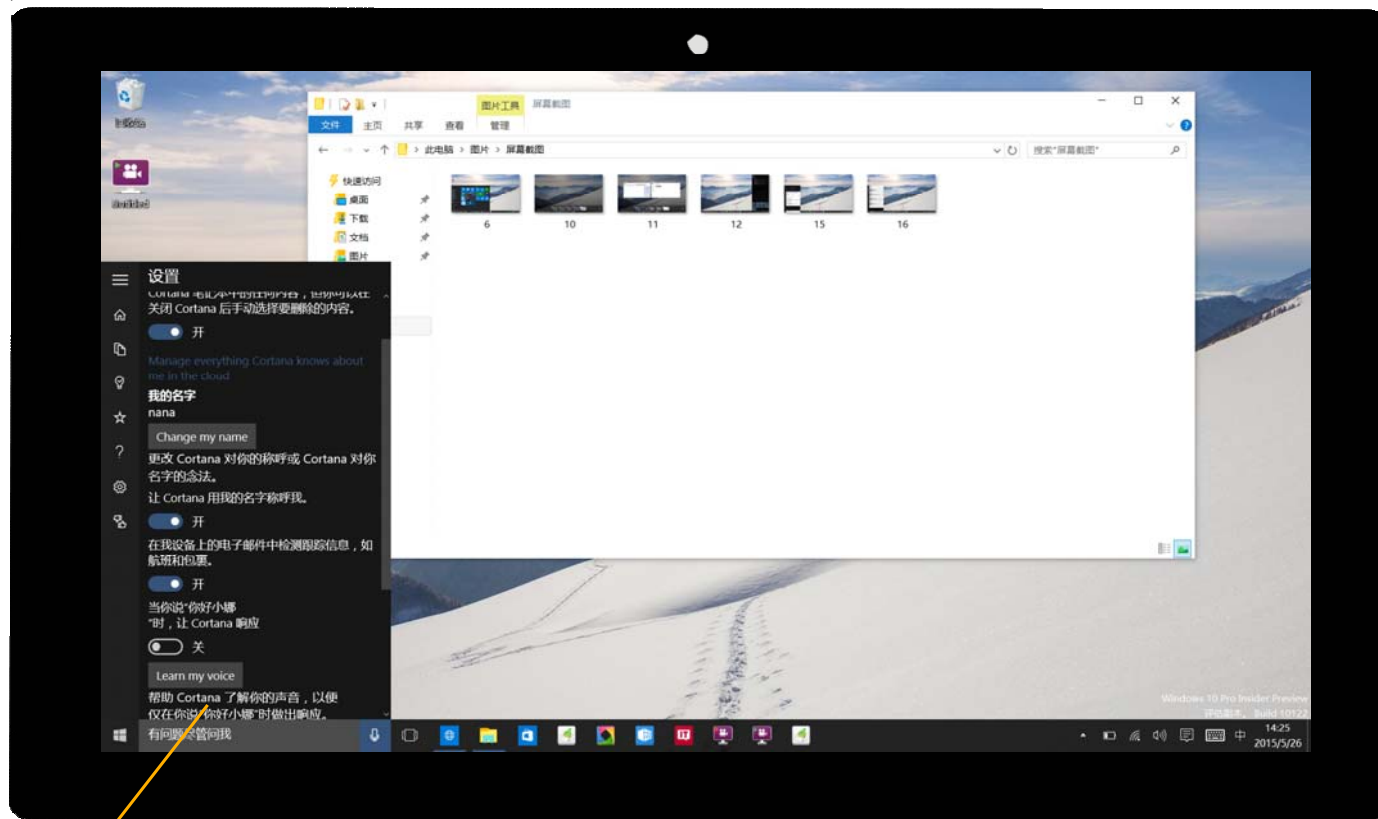

随着时间的推移，Cortana越来越了解你，所以她会对你越来越有帮助。她会把你所有搜索过的内容都记在“记事本”里。

打开Cortana的记事本。

Cortana 记事本

Cortana的记事本

你可以告诉Cortana你希望或者不希望她记住的事，她能在帮助你的同时尊重你的隐私。

展示个性化设置和隐私设置。

Cortana 隐私设置

自然的使用体验