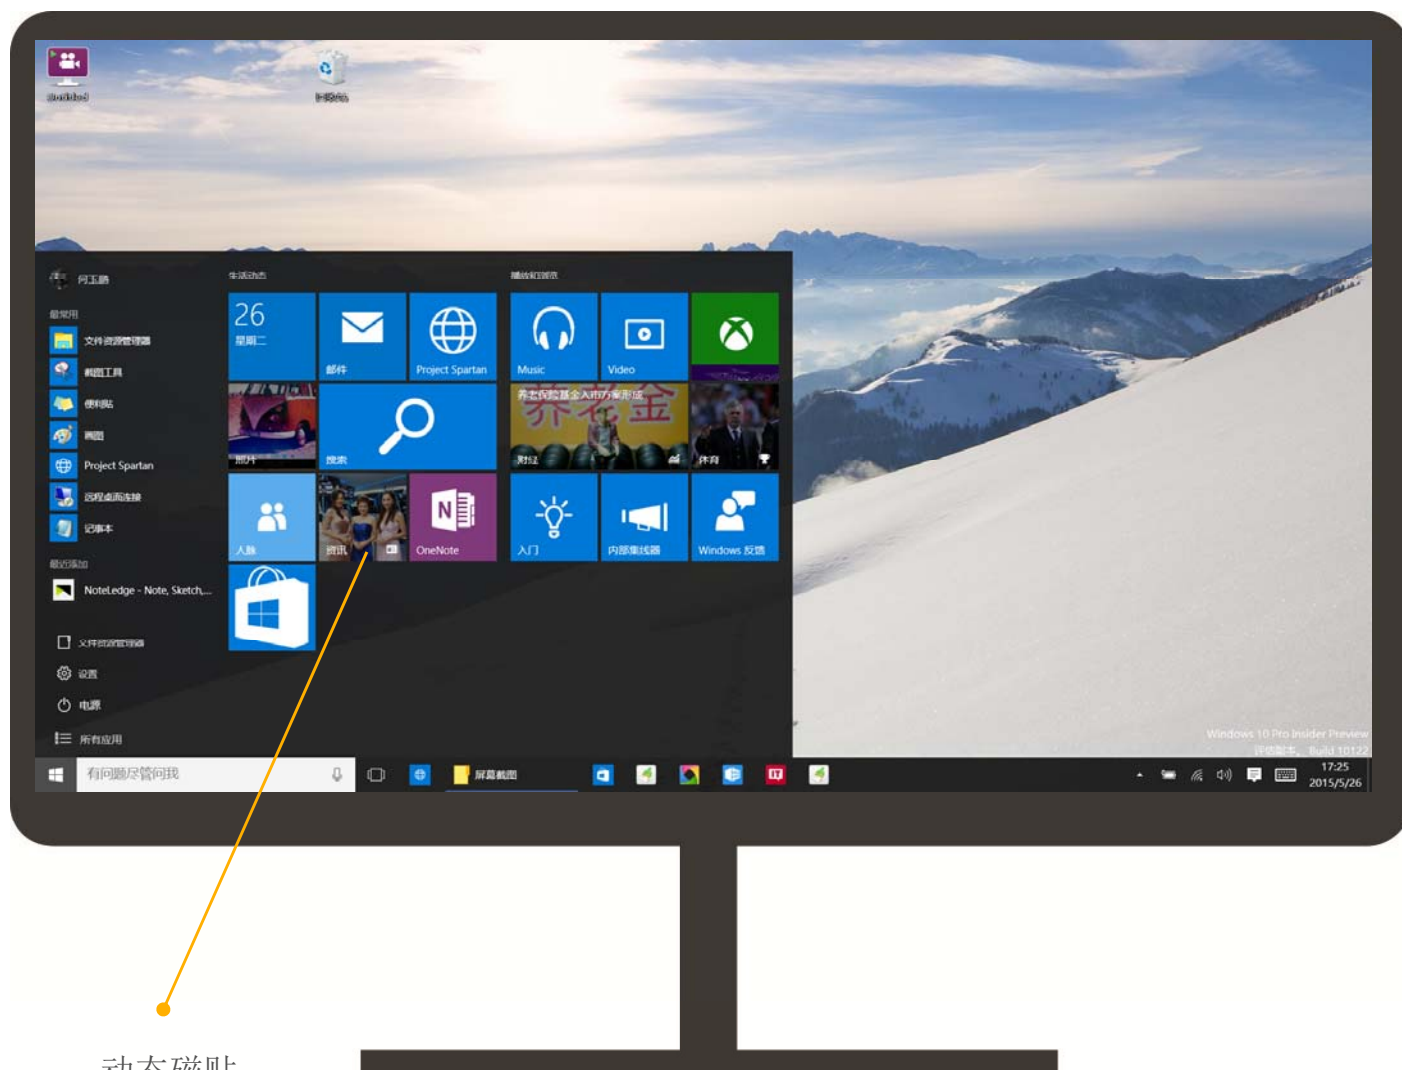

桌面

依然是你熟悉的桌面，所以可以运行你的常用软件，完成你想做的事情。

展示桌面。

打开一个应用程序展示，并在桌面上拖动图标展示熟悉的桌面。

任务栏

如果你习惯将常用程序固定在任务栏，现在你依然可以这样操作，像以前一样轻松访问。

展示任务栏和已固定的应用程序。

在应用程序上单击右键，展示如何将应用程序固定在任务栏上。

固定的应用程序

开始菜单

开始菜单回归了，点击一下即可找到你想要的应用。你熟悉的程序列表就在开始菜单左侧。

打开开始菜单，展示应用列表。

开始菜单

应用列表

动态磁贴

无需打开应用即可得知重要信息。

展示一些有趣的磁贴，比如照片、邮件、音乐。

动态磁贴

依照自己的喜好设置磁贴

在开始菜单中将动态磁贴更换位置，右键点击动态磁贴，展示菜单中的更改大小、固定和其他功能。

动态磁贴选项

卓越

贴靠, 虚拟桌面, 操作中心

贴靠

在你想要多任务工作时，贴靠功能能够帮助你让两个或者更多应用在屏幕上合理排列。

打开三个应用程序，将其中一个应用贴靠在屏幕左侧或右侧。选择其他的程序贴靠在屏幕另一侧。

贴靠

现在，你还可以将程序贴靠在屏幕的四个角，最多可以贴靠4个应用程序。

将一个应用程序拖拽到屏幕的一个角，并向顾客展示其他后台程序。

虚拟桌面

想在你的设备上完成更多工作？试试虚拟桌面吧，它能帮助你确保工作和生活互不影响；还能根据不同工作内容指定不同桌面，让你的工作更有条理！