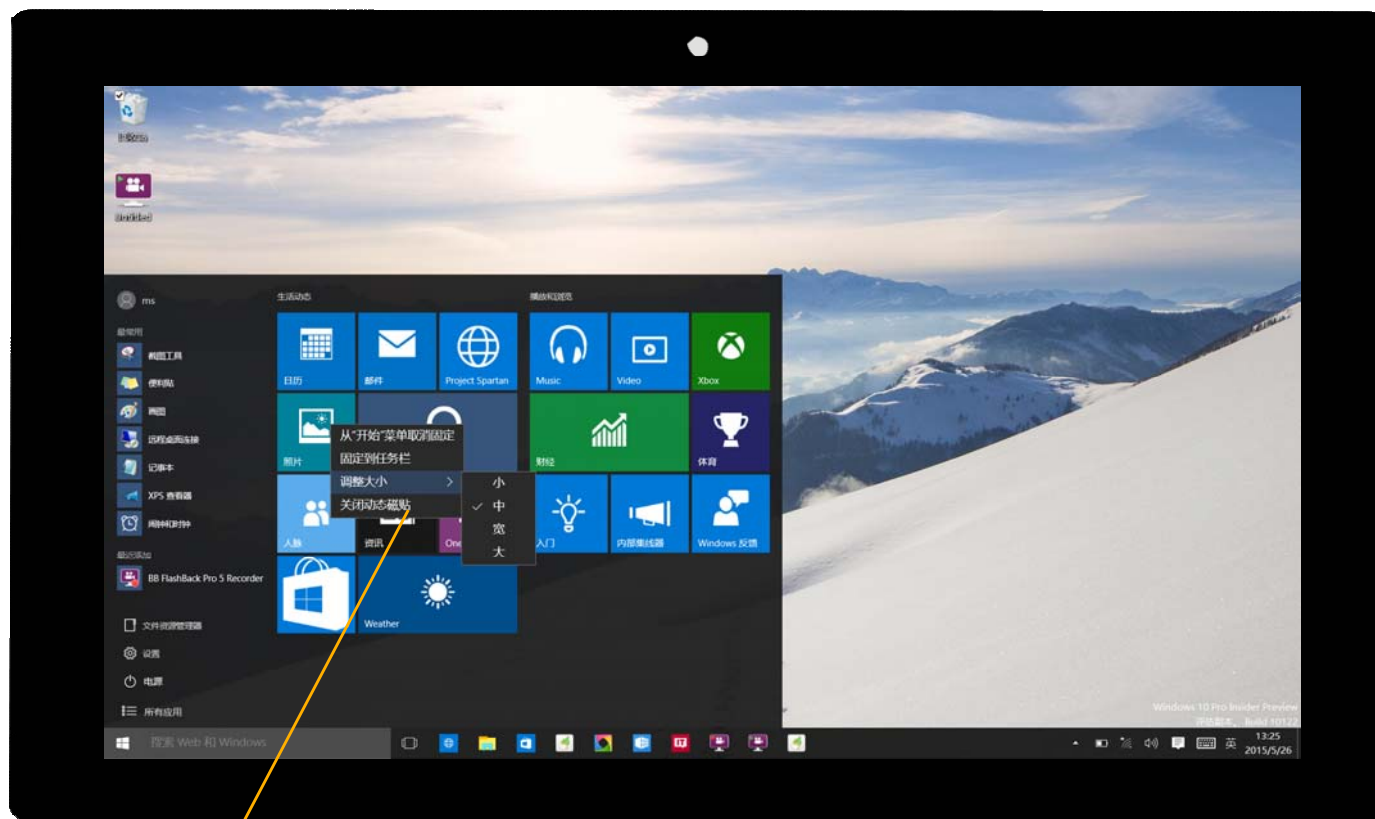

固定的应用程序

开始菜单

开始菜单回归了，点击一下即可找到你想要的应用。你熟悉的程序列表就在开始菜单左侧。

打开开始菜单，展示应用列表。

开始菜单

应用列表

动态磁贴

无需打开应用即可得知重要信息。

展示一些有趣的磁贴，比如照片、邮件、音乐。

动态磁贴

依照自己的喜好设置磁贴

在开始菜单中将动态磁贴更换位置，右键点击动态磁贴，展示菜单中的更改大小、固定和其他功能。

动态磁贴选项

卓越

贴靠, 虚拟桌面, 操作中心

贴靠

在你想要多任务工作时，贴靠功能能够帮助你让两个或者更多应用在屏幕上合理排列。

打开三个应用程序，将其中一个应用贴靠在屏幕左侧或右侧。选择其他的程序贴靠在屏幕另一侧。

贴靠

现在，你还可以将程序贴靠在屏幕的四个角，最多可以贴靠4个应用程序。

将一个应用程序拖拽到屏幕的一个角，并向顾客展示其他后台程序。

虚拟桌面

想在你的设备上完成更多工作？试试虚拟桌面吧，它能帮助你确保工作和生活互不影响；还能根据不同工作内容指定不同桌面，让你的工作更有条理！