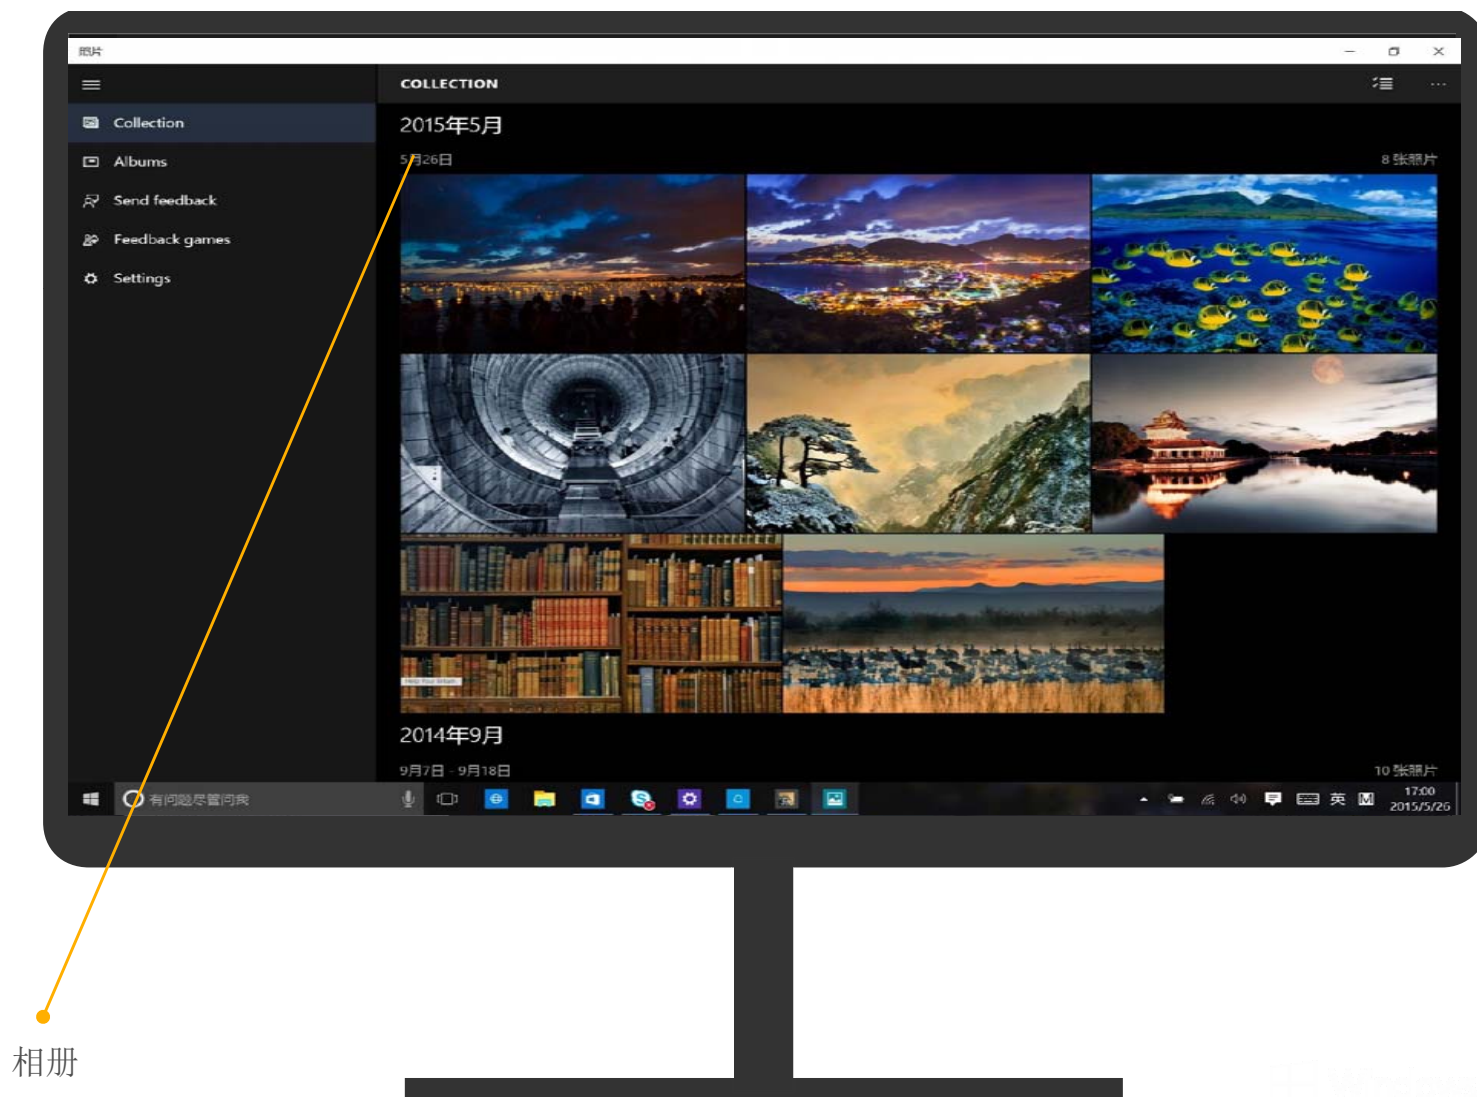

照片应用汇集了你的所有图片，方便易用。

打开照片应用，选择一张图片。

照片应用

使用增强功能即可一键优化照片，你还可以将这一功能设为自动运行。

使用增强功能来编辑照片。

增强

照片应用

照片应用还能帮你通过创建相册来整理照片，因此你可以省去照片分类的时间，有更多时间来与好友分享照片。

展示相册功能。

REQUIRES
INTERNET

Demo 10

Microsoft Edge

前所未有的浏览器

 Windows

Microsoft Edge

网页更美观，加载更快。现在你可以使用Edge浏览器做的更多！

打开并展示Edge浏览器。

Microsoft Edge

切换至阅读模式以展示专注、无干扰的更佳阅读体验。

将一篇文章切换至阅读模式。

阅读模式

Microsoft Edge

Microsoft Edge

你还可以在网页上直接使用标记功能对你感兴趣的部分做标记或写下感受。