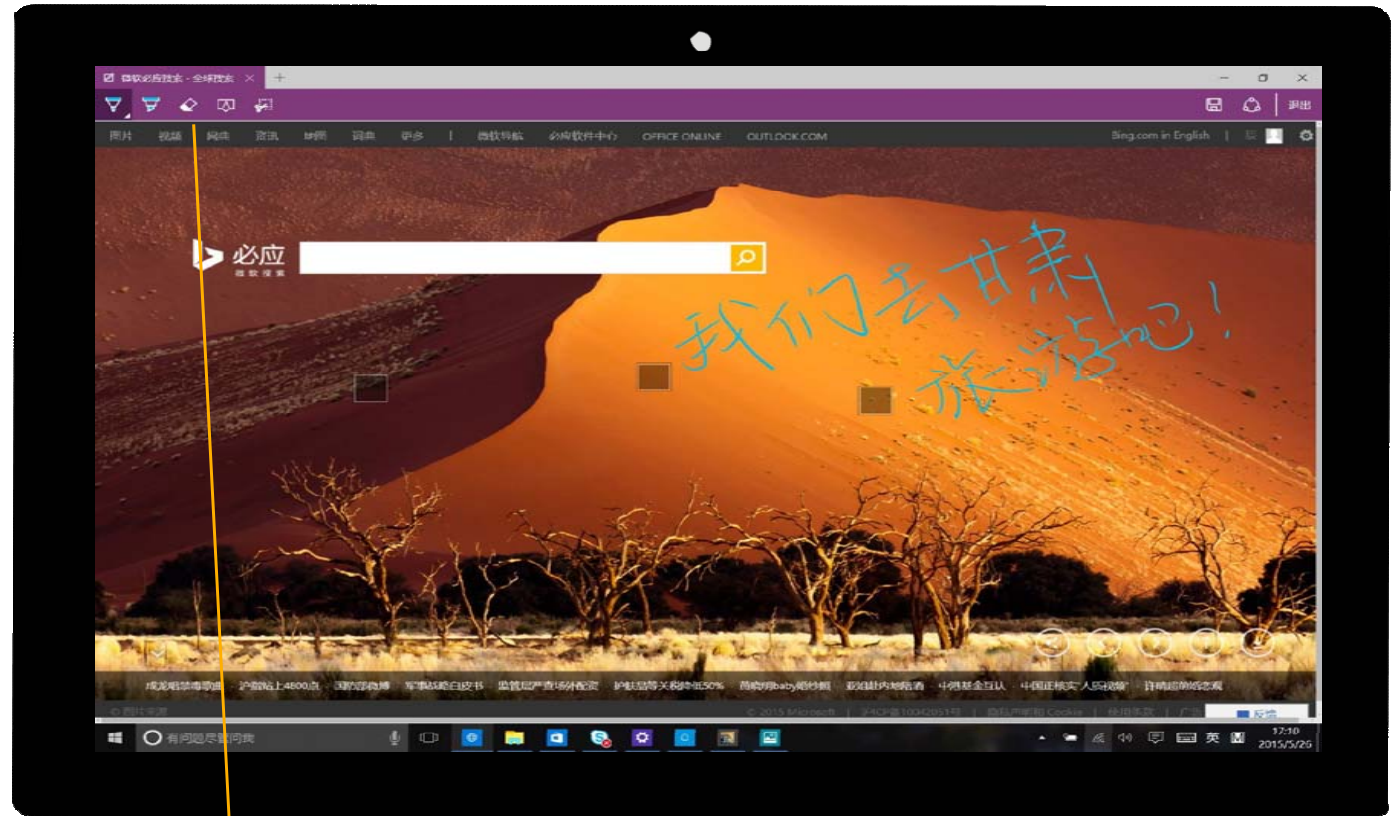

展示相册功能。

REQUIRES
INTERNET

Demo 10

Microsoft Edge

前所未有的浏览器

 Windows

Microsoft Edge

网页更美观，加载更快。现在你可以使用Edge浏览器做的更多！

打开并展示Edge浏览器。

Microsoft Edge

切换至阅读模式以展示专注、无干扰的更佳阅读体验。

将一篇文章切换至阅读模式。

阅读模式

Microsoft Edge

Microsoft Edge

你还可以在网页上直接使用标记功能对你感兴趣的部分做标记或写下感受。

切换至阅读模式并作标记。

标记功能

Microsoft Edge

轻松便捷的分享你的发现和想法。

展示如何分享网页。

分享功能

Office

跨设备