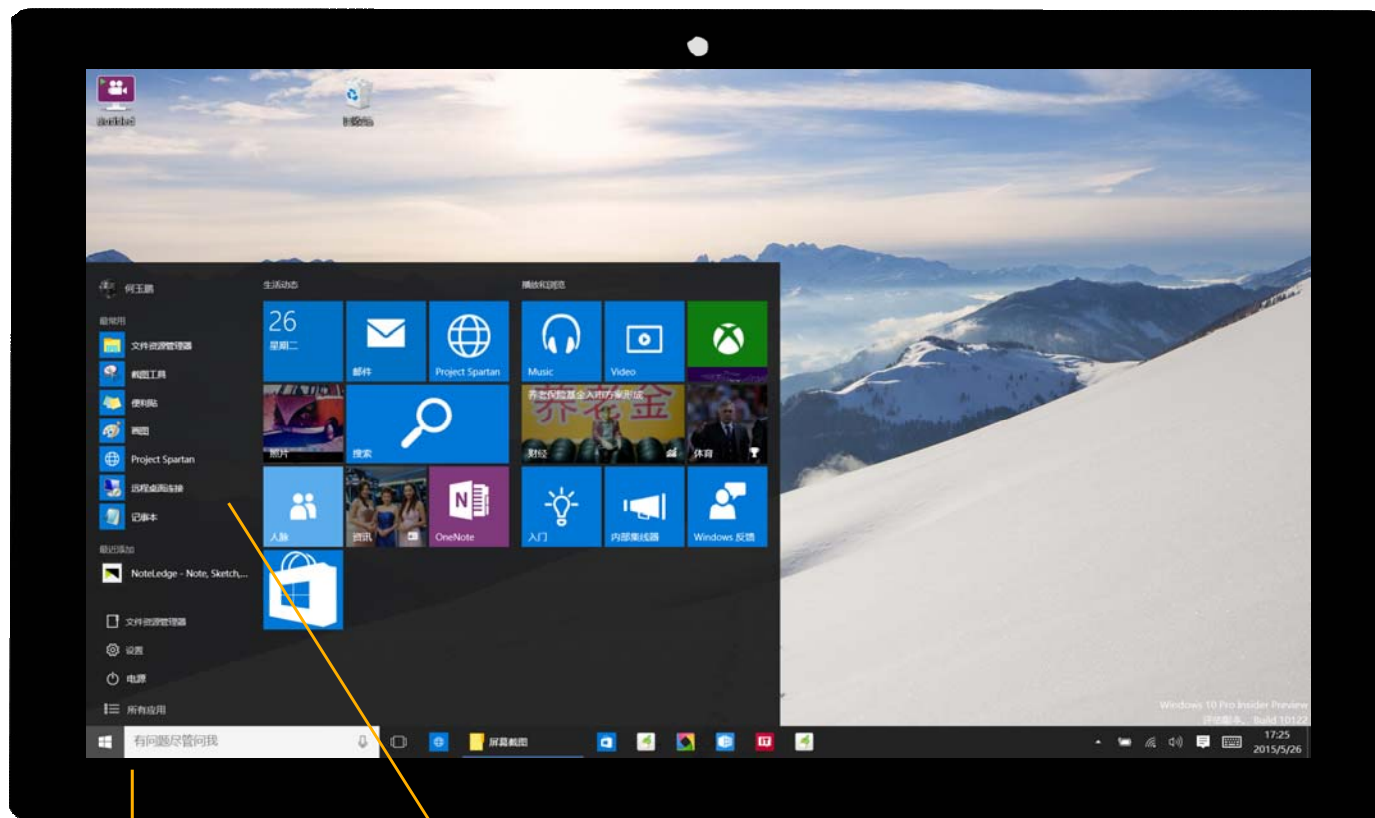

桌面

依然是你熟悉的桌面，所以可以运行你的常用软件，完成你想做的事情。

展示桌面。

打开一个应用程序展示，并在桌面上拖动图标展示熟悉的桌面。

任务栏

如果你习惯将常用程序固定在任务栏，现在你依然可以这样操作，像以前一样轻松访问。

展示任务栏和已固定的应用程序。

在应用程序上单击右键，展示如何将应用程序固定在任务栏上。

固定的应用程序

开始菜单

开始菜单回归了，点击一下即可找到你想要的应用。你熟悉的程序列表就在开始菜单左侧。

打开开始菜单，展示应用列表。

开始菜单

应用列表

动态磁贴

无需打开应用即可得知重要信息。

展示一些有趣的磁贴，比如照片、邮件、音乐。

动态磁贴

依照自己的喜好设置磁贴

在开始菜单中将动态磁贴更换位置，右键点击动态磁贴，展示菜单中的更改大小、固定和其他功能。

动态磁贴选项

卓越

贴靠, 虚拟桌面, 操作中心

贴靠