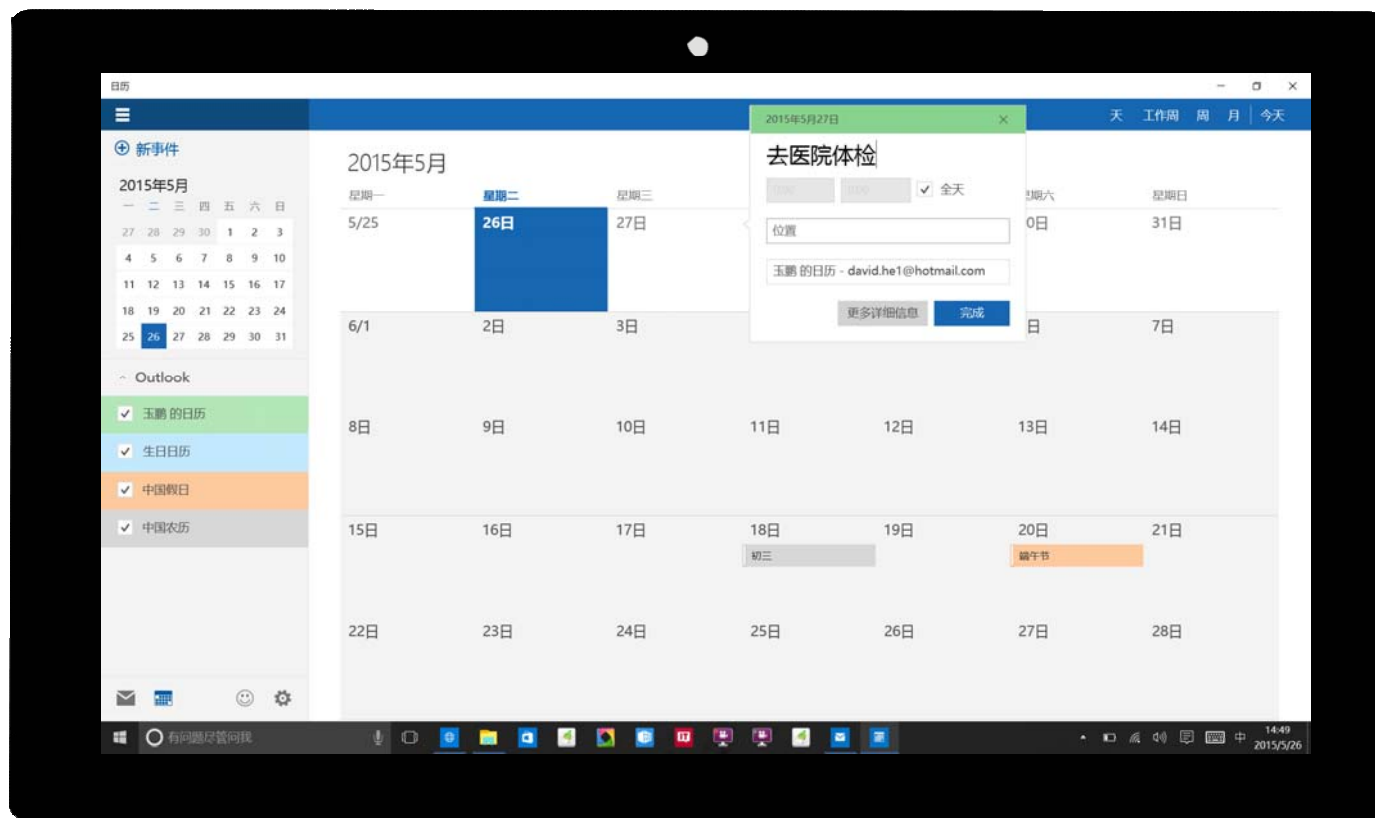

成就

Xbox应用

Game DVR能够帮助你录制和分享最佳游戏瞬间，查看其他好友动态。

点击 Game DVR 选择社区以展示游戏精彩瞬间。

社区

Xbox应用

连接Xbox One即可将你喜爱的游戏同步到Windows 10设备。

点击连接，展示输入IP地址的位置。

邮件应用

使用Word编辑功能精确呈现你想要表达的内容。

展示ribbon功能区的编辑功能。

编辑功能区

邮件应用

全新导航栏能让你在邮件和日历间无缝切换。

使用导航栏切换至日历应用以开始下一项演示。

日历

日历应用

使用日历应用能让你更加有条不紊。轻松设置提醒，不错过任何重要事项。

打开日历应用，设置一个看医生的提醒。

邮件应用

基于云连接，无论是Windows还是其他设备，在所有设备中都可以看到你的提醒。

内置应用

照片

照片应用