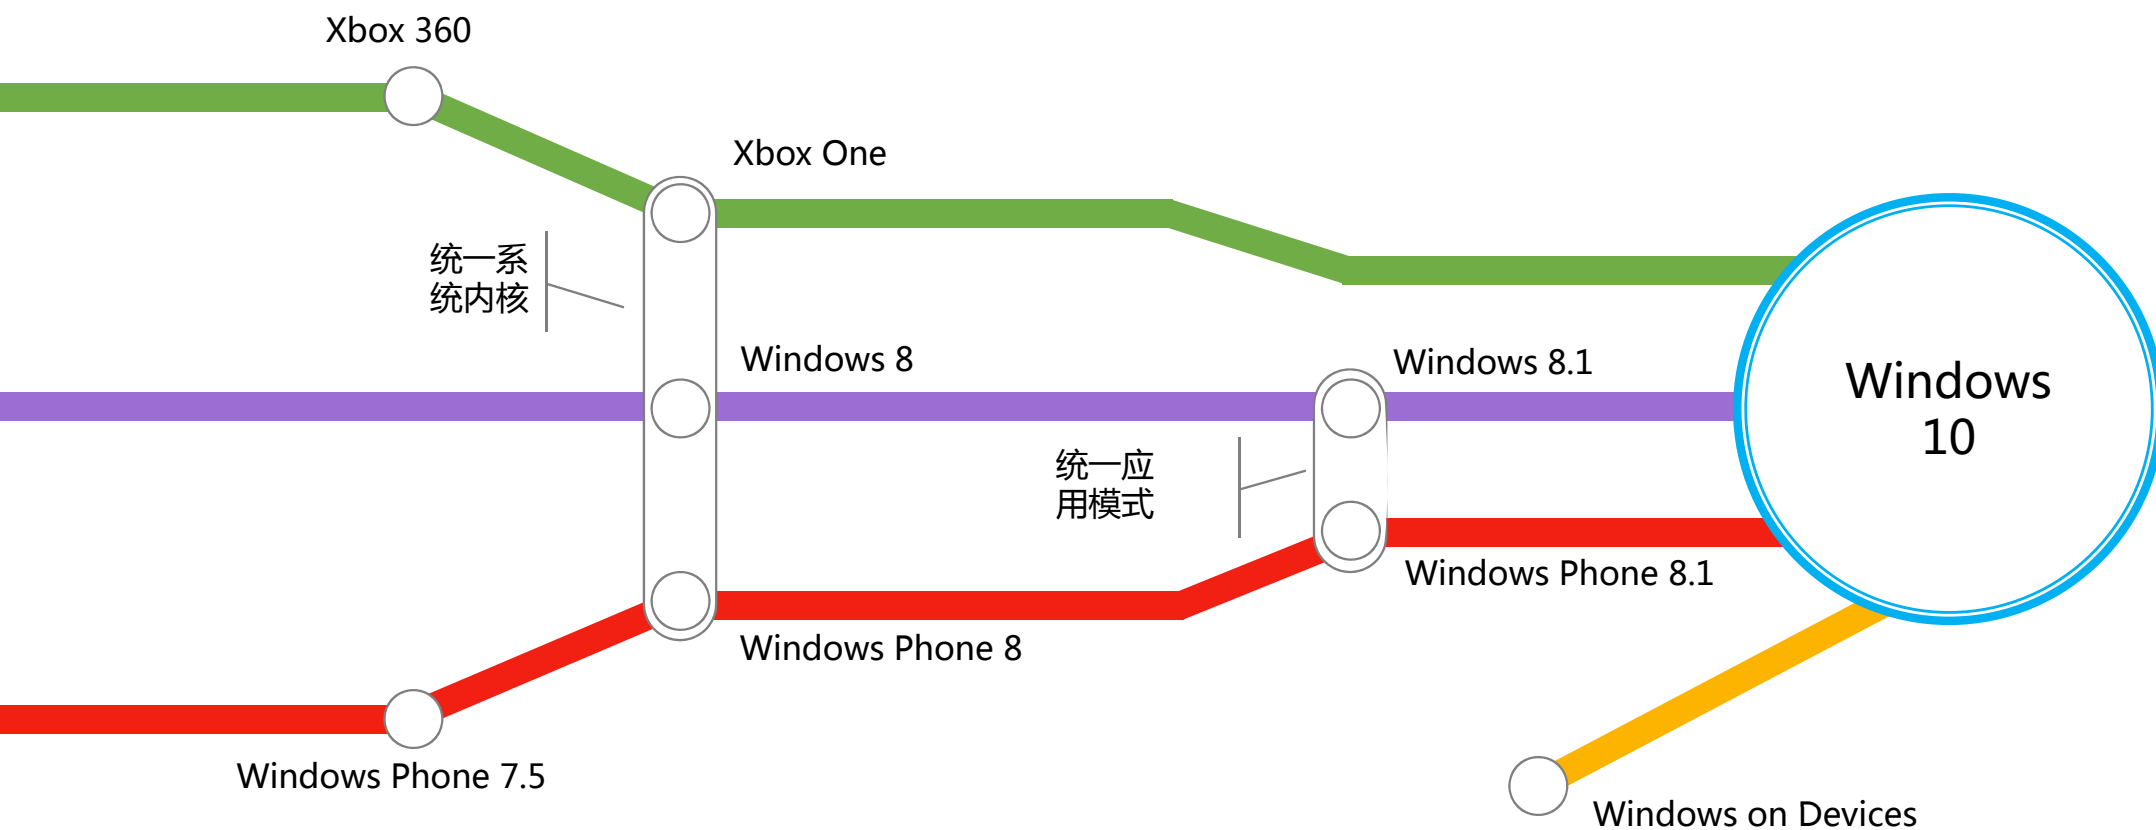

统一的Windows之路