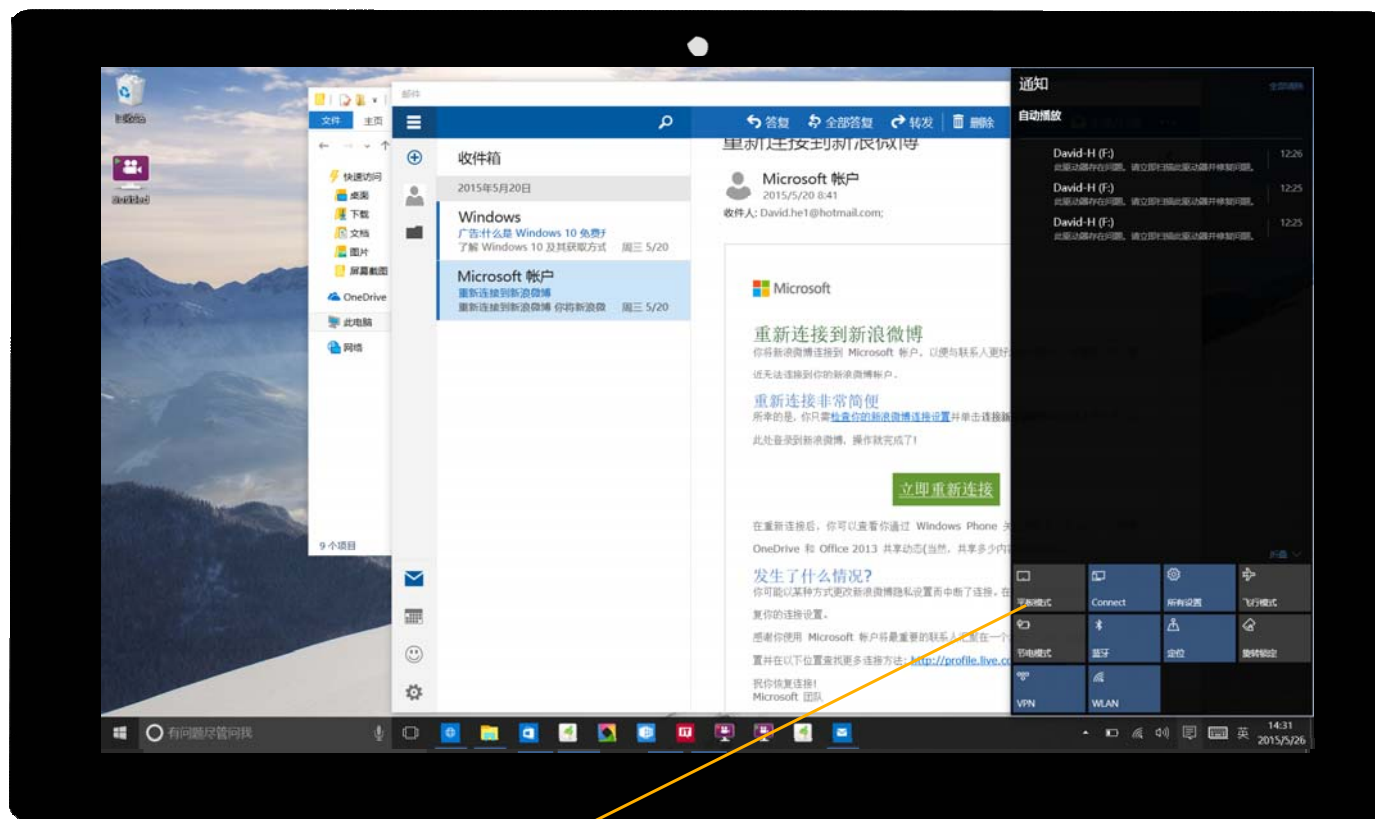

如果想要传统PC的操作体验，
键鼠操作依然如你期待一般。

使用键鼠完成之前的笔记

© Windows

Continuum

你所在的界面总是最易用的。

Continuum

无论你在使用桌面、客厅电视、还是你的手机来体验 Windows 10，Continuum 总能使你的应用在任何设备上完美展现和运行。

打开一款内置应用，在其他尺寸的设备上打开同一应用。（如果应用尺寸没有自动调整可手动调整应用显示比例）

Continuum

你还可以切换至平板模式以体验专门为触控优化的菜单和任务栏。

在操作中心选择平板模式，点击开始按钮以展示扩展后的开始菜单。

平板模式

Continuum

轻松切换至桌面模式以获得更好的键鼠使用体验。根据需求选择平板模式或桌面模式，Continuum使模式转换简单流畅。

选择桌面模式。

桌面模式

REQUIRES
INTERNET

Demo 6

游戏 & Xbox

Xbox 应用

 Windows

Xbox应用

使用Windows 10获得更多游戏之外的体验。登陆Xbox应用与好友互动，追踪你的成就，更简单的访问你收藏的游戏。

打开Xbox应用。展示主界面，点击成就以查看所有成就列表。

成就

Xbox应用

Game DVR能够帮助你录制和分享最佳游戏瞬间，查看其他好友动态。

点击 Game DVR 选择社区以展示游戏精彩瞬间。

社区

Xbox应用

连接Xbox One即可将你喜爱的游戏同步到Windows 10设备。

点击连接，展示输入IP地址的位置。