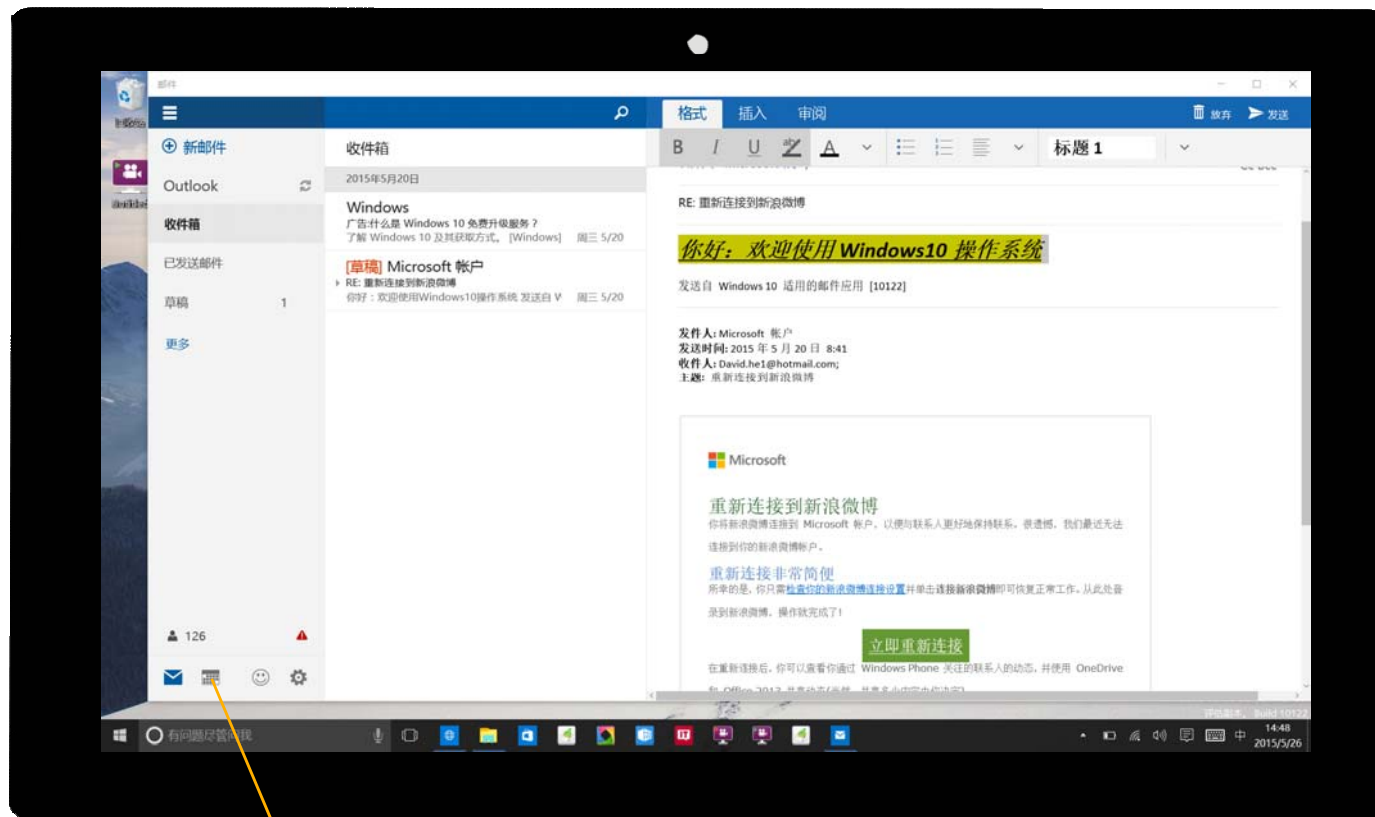

邮件应用

全新导航栏能让你在邮件和日历间无缝切换。

使用导航栏切换至日历应用以开始下一项演示。

日历