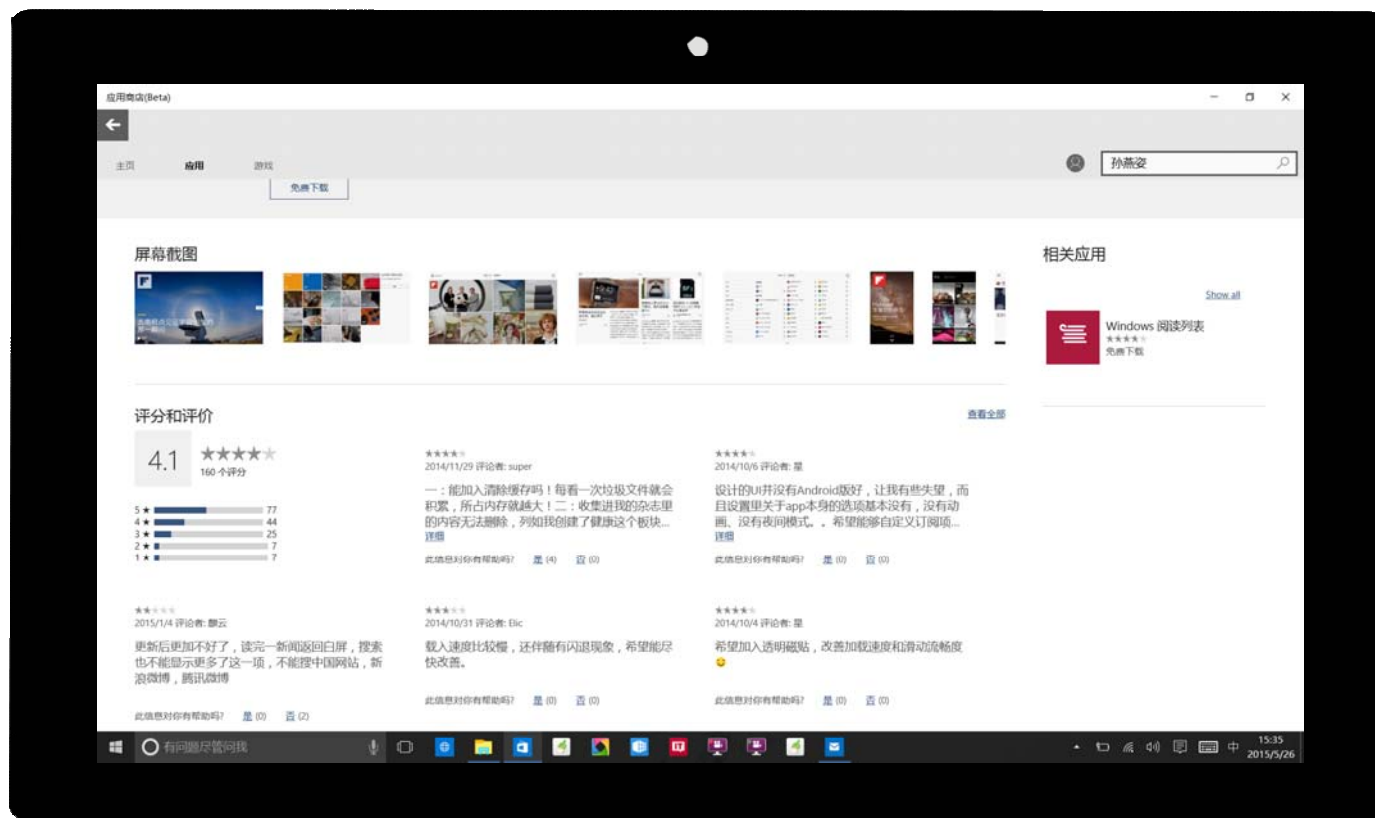

在文字或对象上长按以展示专门为触控优化的右键菜单。

Office

有了Windows 10，无论你在任何尺寸的设备上使用Office都能获得良好的视觉体验。

更改Office显示比例以展示Office Mobile如何在不同尺寸设备中自动适应。

订阅Office 365即可使用所有Office组件，获得更多高效体验。

REQUIRES
INTERNET

Demo 12

Windows应用商店

应用, 音乐, 视频, 游戏

应用商店

无论是平板电脑、手机还是 Xbox，在应用商店中可以为你的所有 Windows 设备获取最新应用。多个设备，一种体验！

访问应用商店。

应用商店

在下载或购买前你可以选择一个应用并查看介绍、评分和应用截图。

展示应用信息并告知如何购买安装。

Windows 10