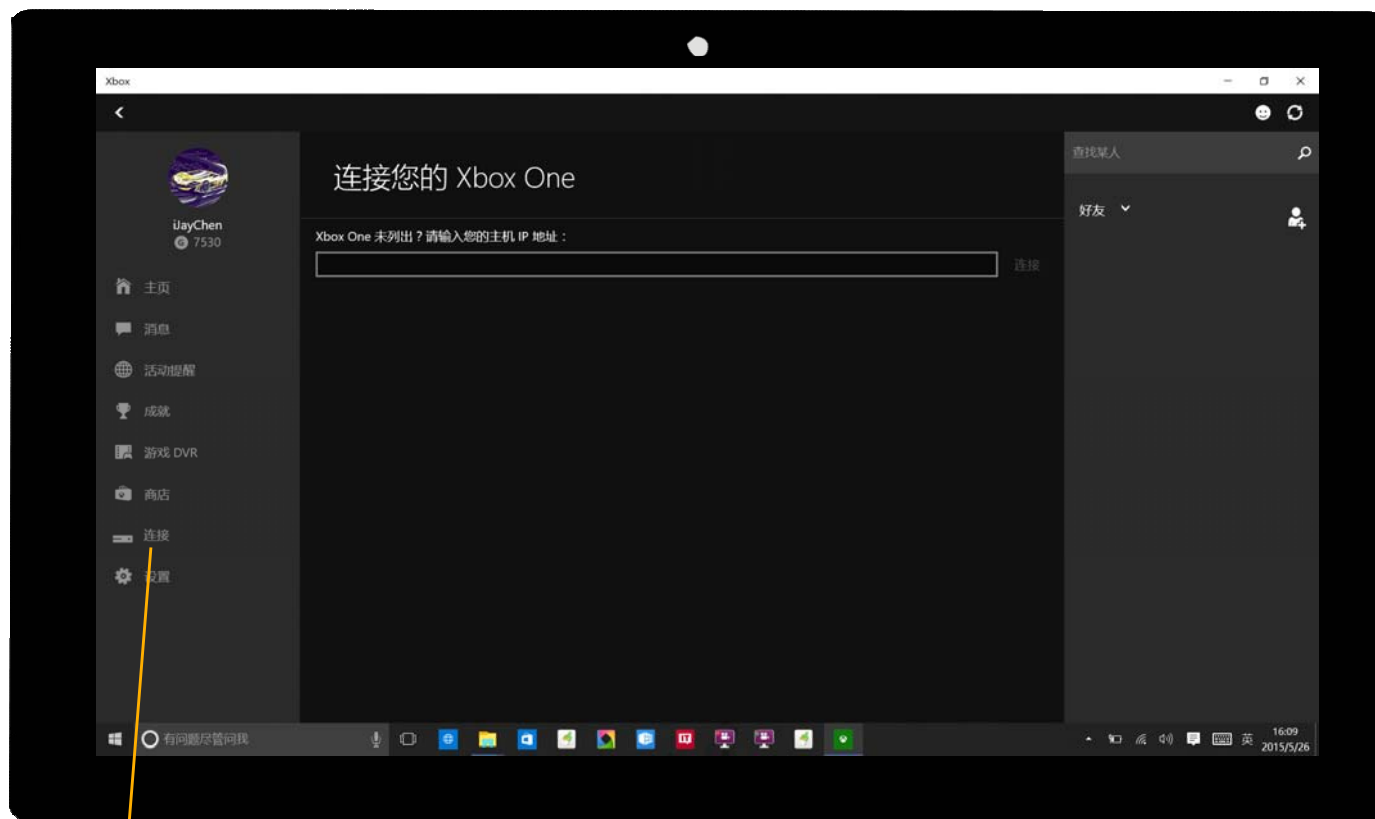

REQUIRES
INTERNET

Demo 6

游戏 & Xbox

Xbox 应用

 Windows

Xbox应用

使用Windows 10获得更多游戏之外的体验。登陆Xbox应用与好友互动，追踪你的成就，更简单的访问你收藏的游戏。

打开Xbox应用。展示主界面，点击成就以查看所有成就列表。

成就

Xbox应用

Game DVR能够帮助你录制和分享最佳游戏瞬间，查看其他好友动态。

点击 Game DVR 选择社区以展示游戏精彩瞬间。

社区

Xbox应用

连接Xbox One即可将你喜爱的游戏同步到Windows 10设备。

点击连接，展示输入IP地址的位置。