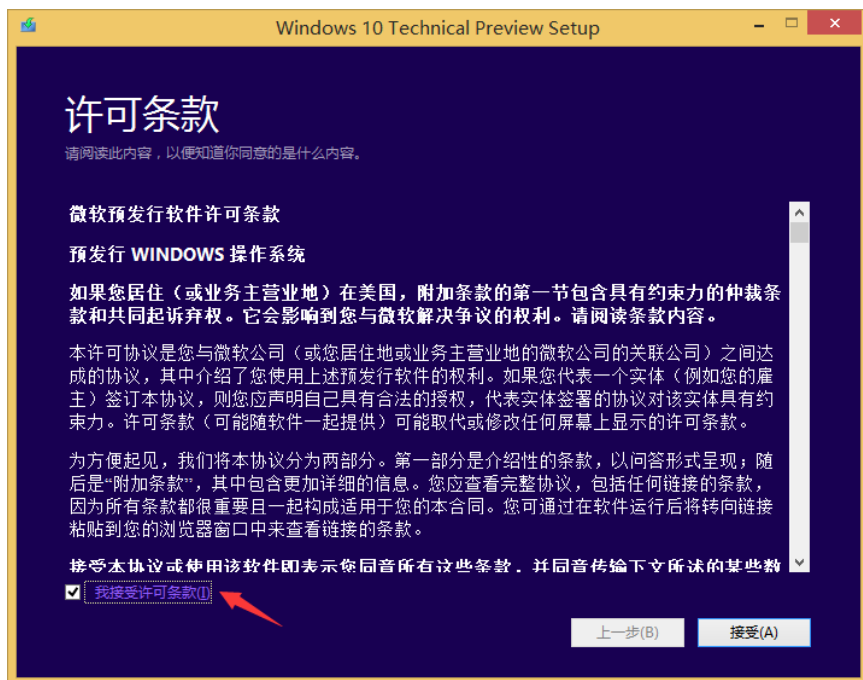

升级通知推送

登陆官网预订

Microsoft
微软中国官方商城

登录 | 订单状况 | 支持与帮助 | 查找店铺

搜索

微软中国官方商城全场免运费

所有产品 Surface 电脑+平板 手机 Xbox Windows Office 配件

企业 购物车 (0)

主页 > Windows

Windows 10

7月29日起免费升级
至Windows 10

了解详情

Appendix: Windows 10升级安装步骤

4.接受许可条款

5.确定是否保留Windows设置以及个人文件和应用后，点击“安装”

令人惊喜的全新设备