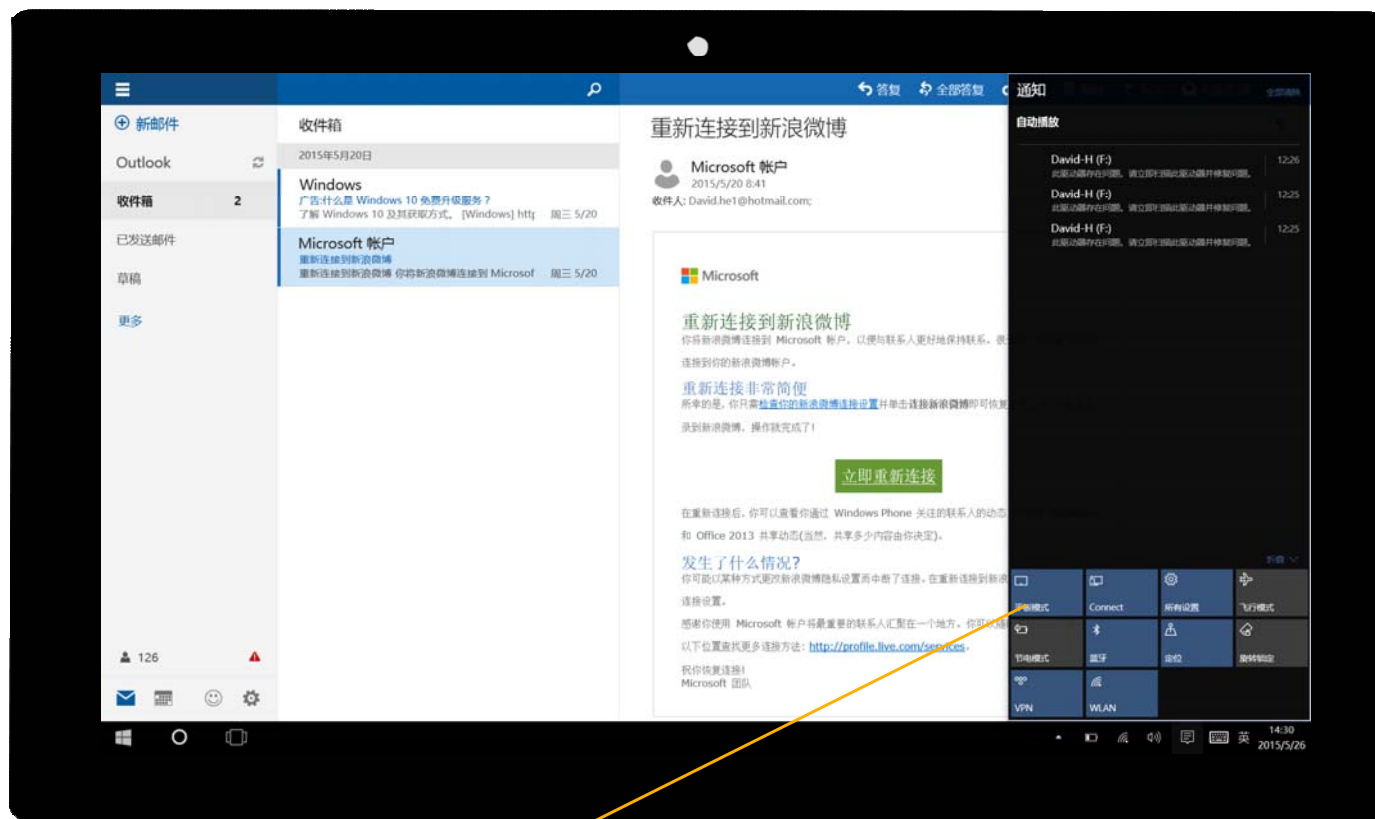

Continuum

你还可以切换至平板模式以体验专门为触控优化的菜单和任务栏。

在操作中心选择平板模式，点击开始按钮以展示扩展后的开始菜单。

平板模式