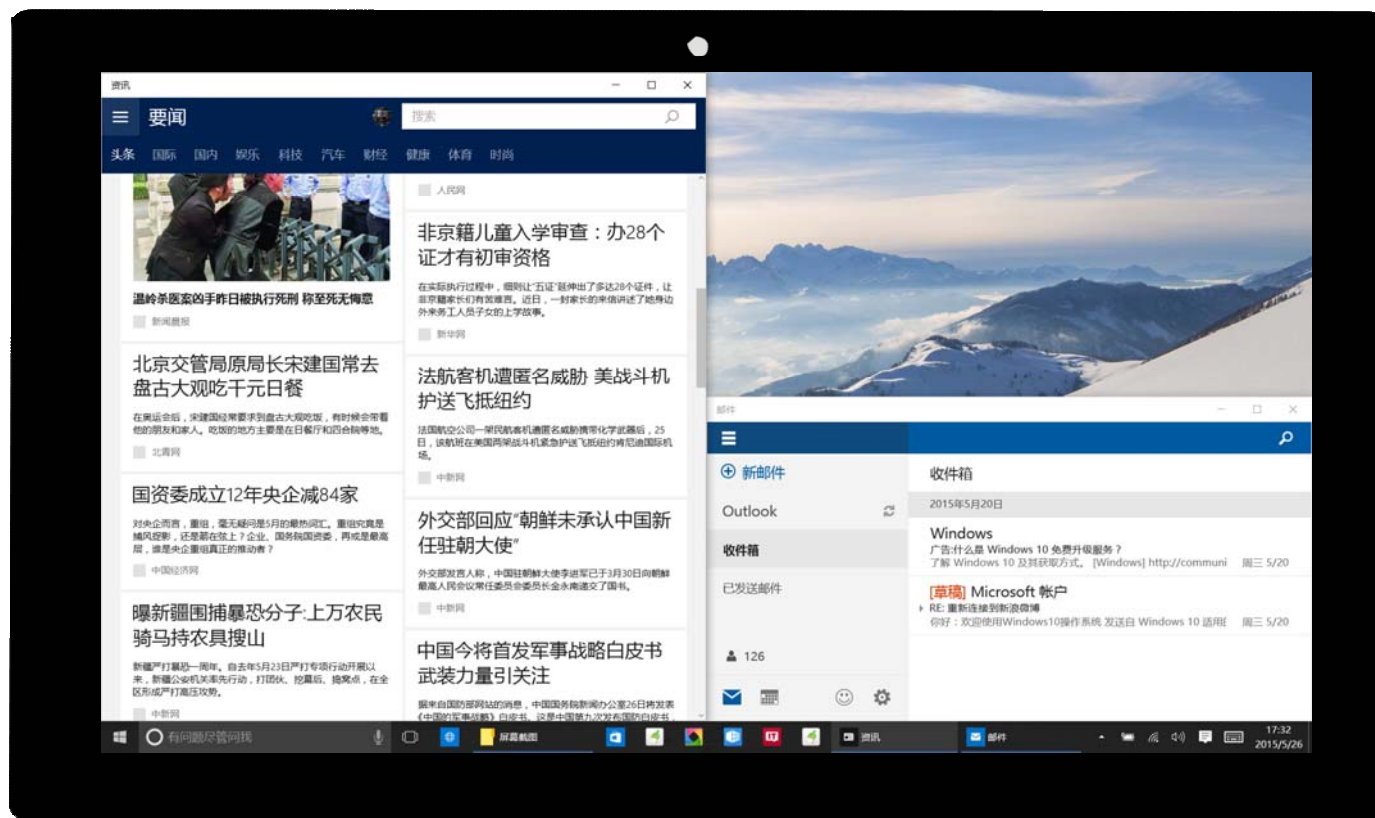

在你想要多任务工作时，贴靠功能能够帮助你让两个或者更多应用在屏幕上合理排列。

打开三个应用程序，将其中一个应用贴靠在屏幕左侧或右侧。选择其他的程序贴靠在屏幕另一侧。

贴靠

现在，你还可以将程序贴靠在屏幕的四个角，最多可以贴靠4个应用程序。

将一个应用程序拖拽到屏幕的一个角，并向顾客展示其他后台程序。

虚拟桌面

想在你的设备上完成更多工作？试试虚拟桌面吧，它能帮助你确保工作和生活互不影响；还能根据不同工作内容指定不同桌面，让你的工作更有条理！